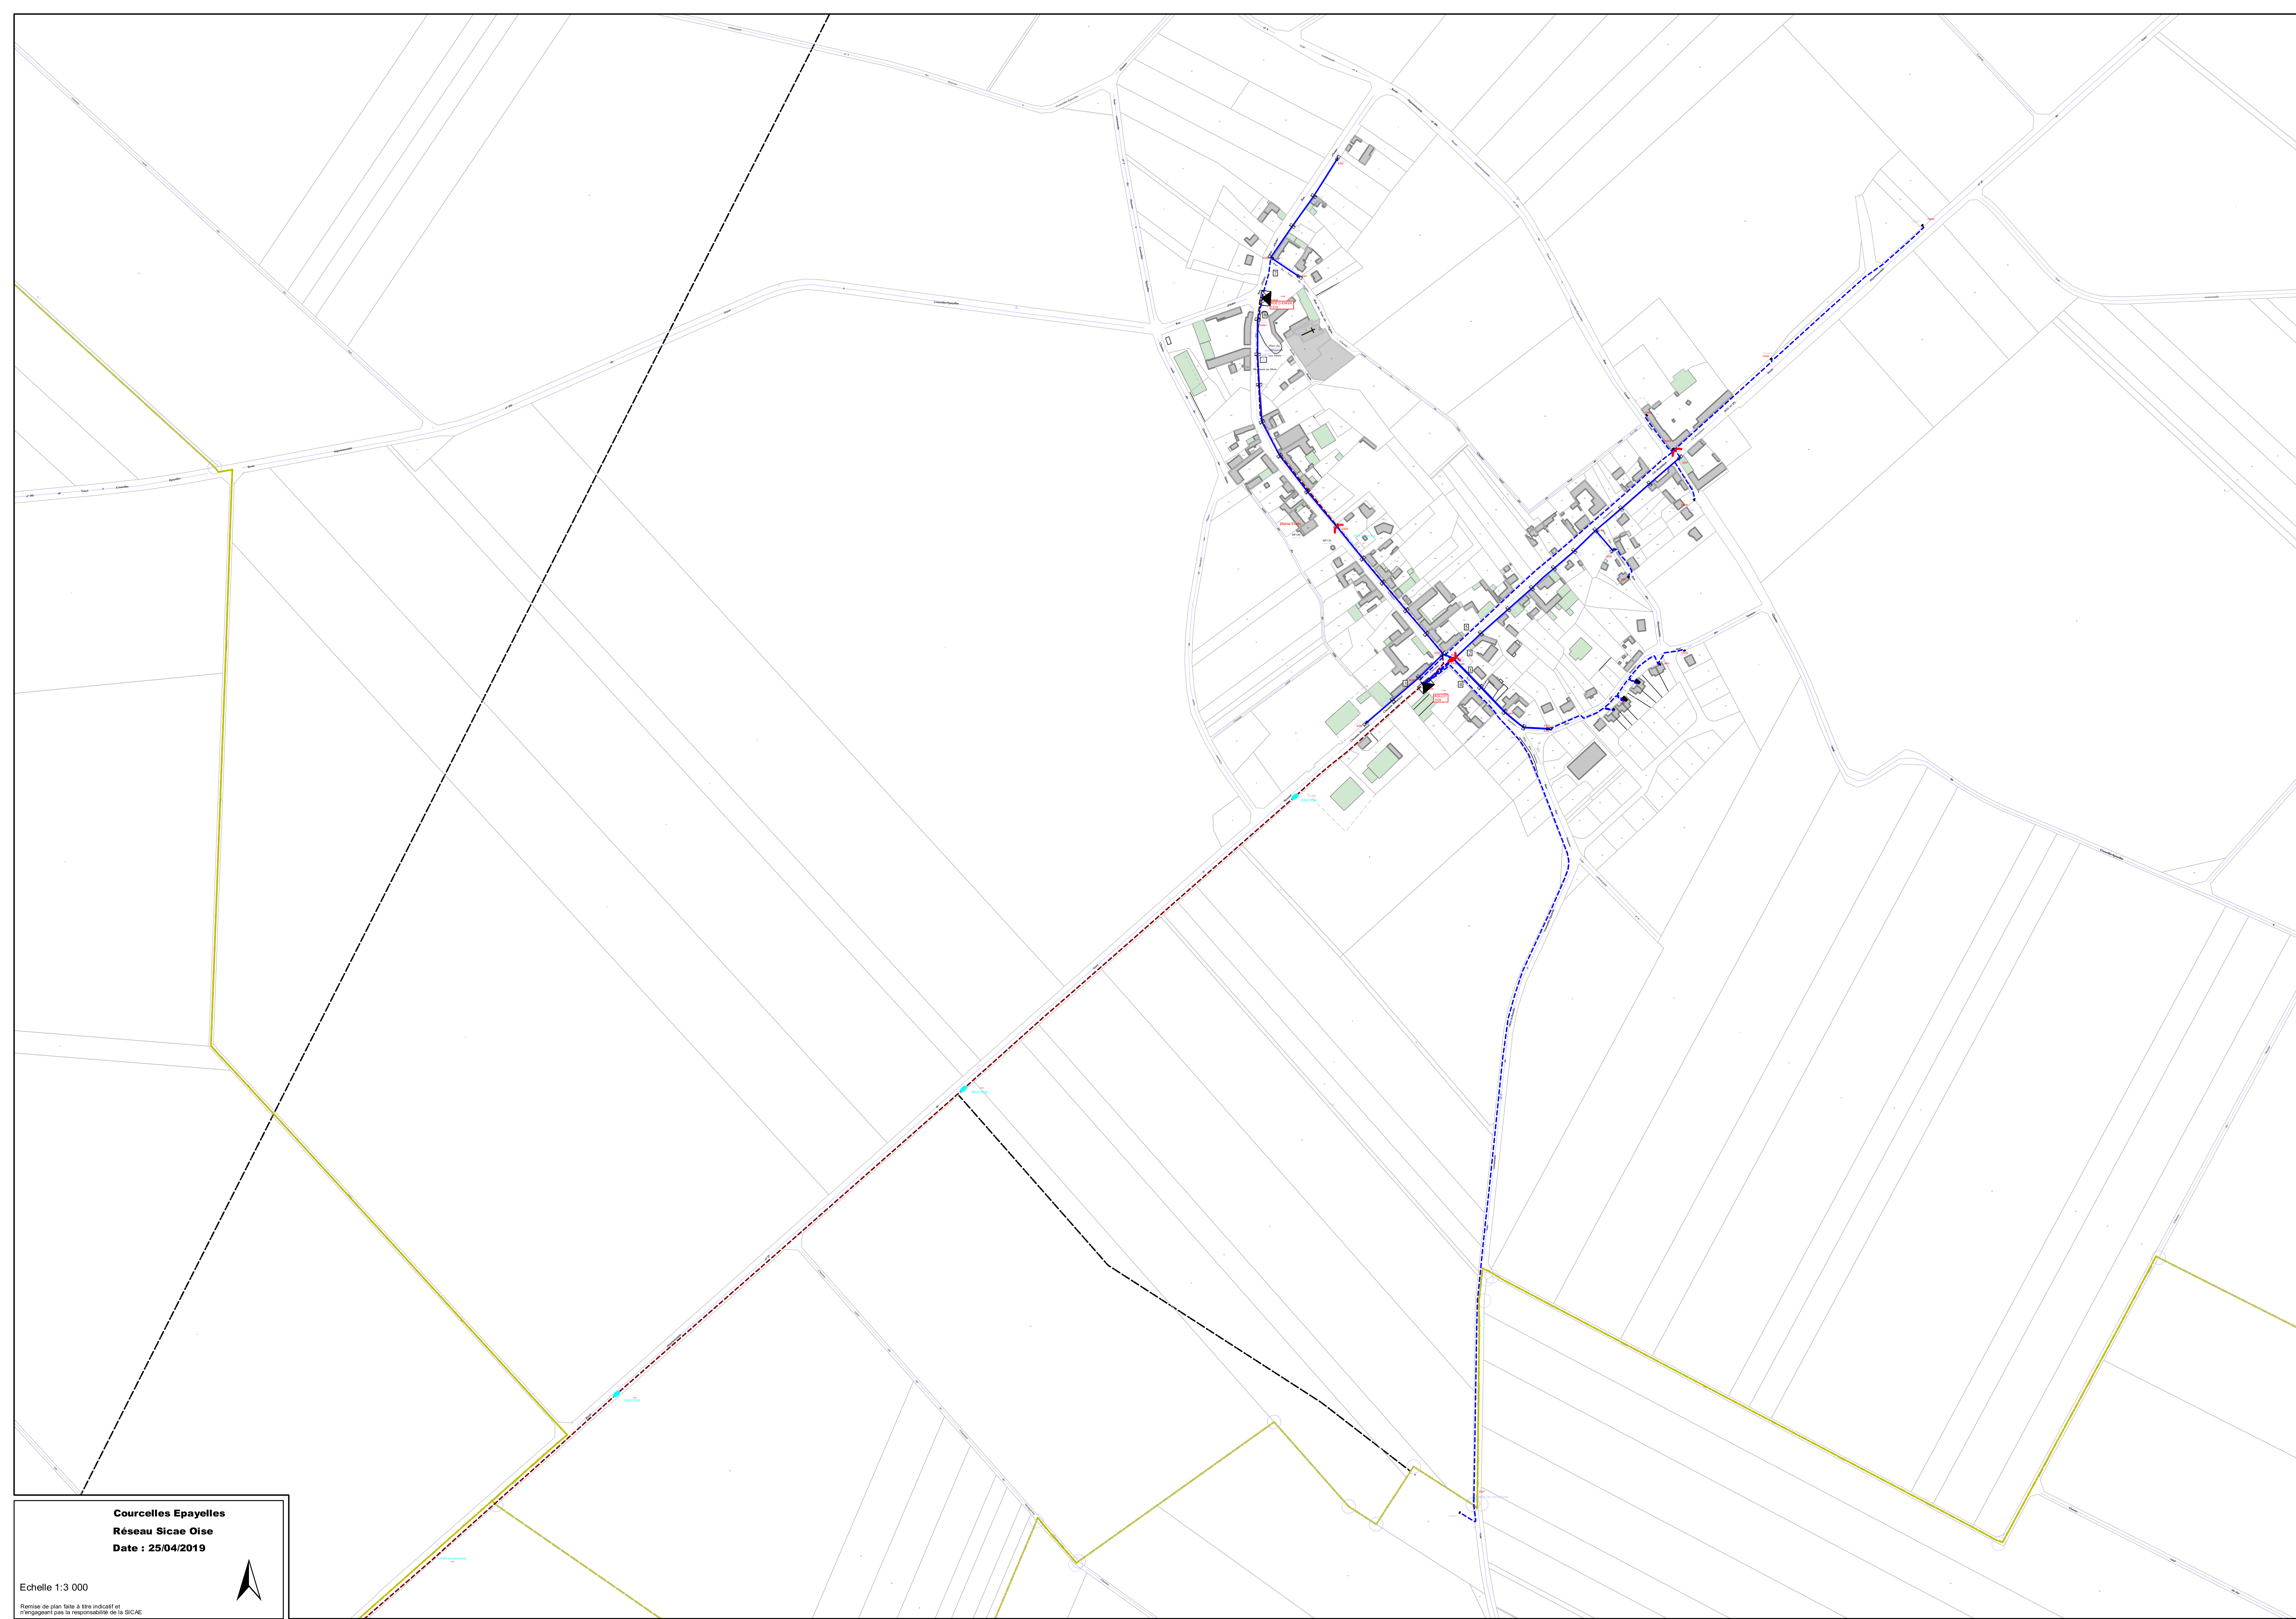

Courcelles Epayelles
Réseau Sicae Oise
Date : 25/04/2019

Echelle 1:3 000