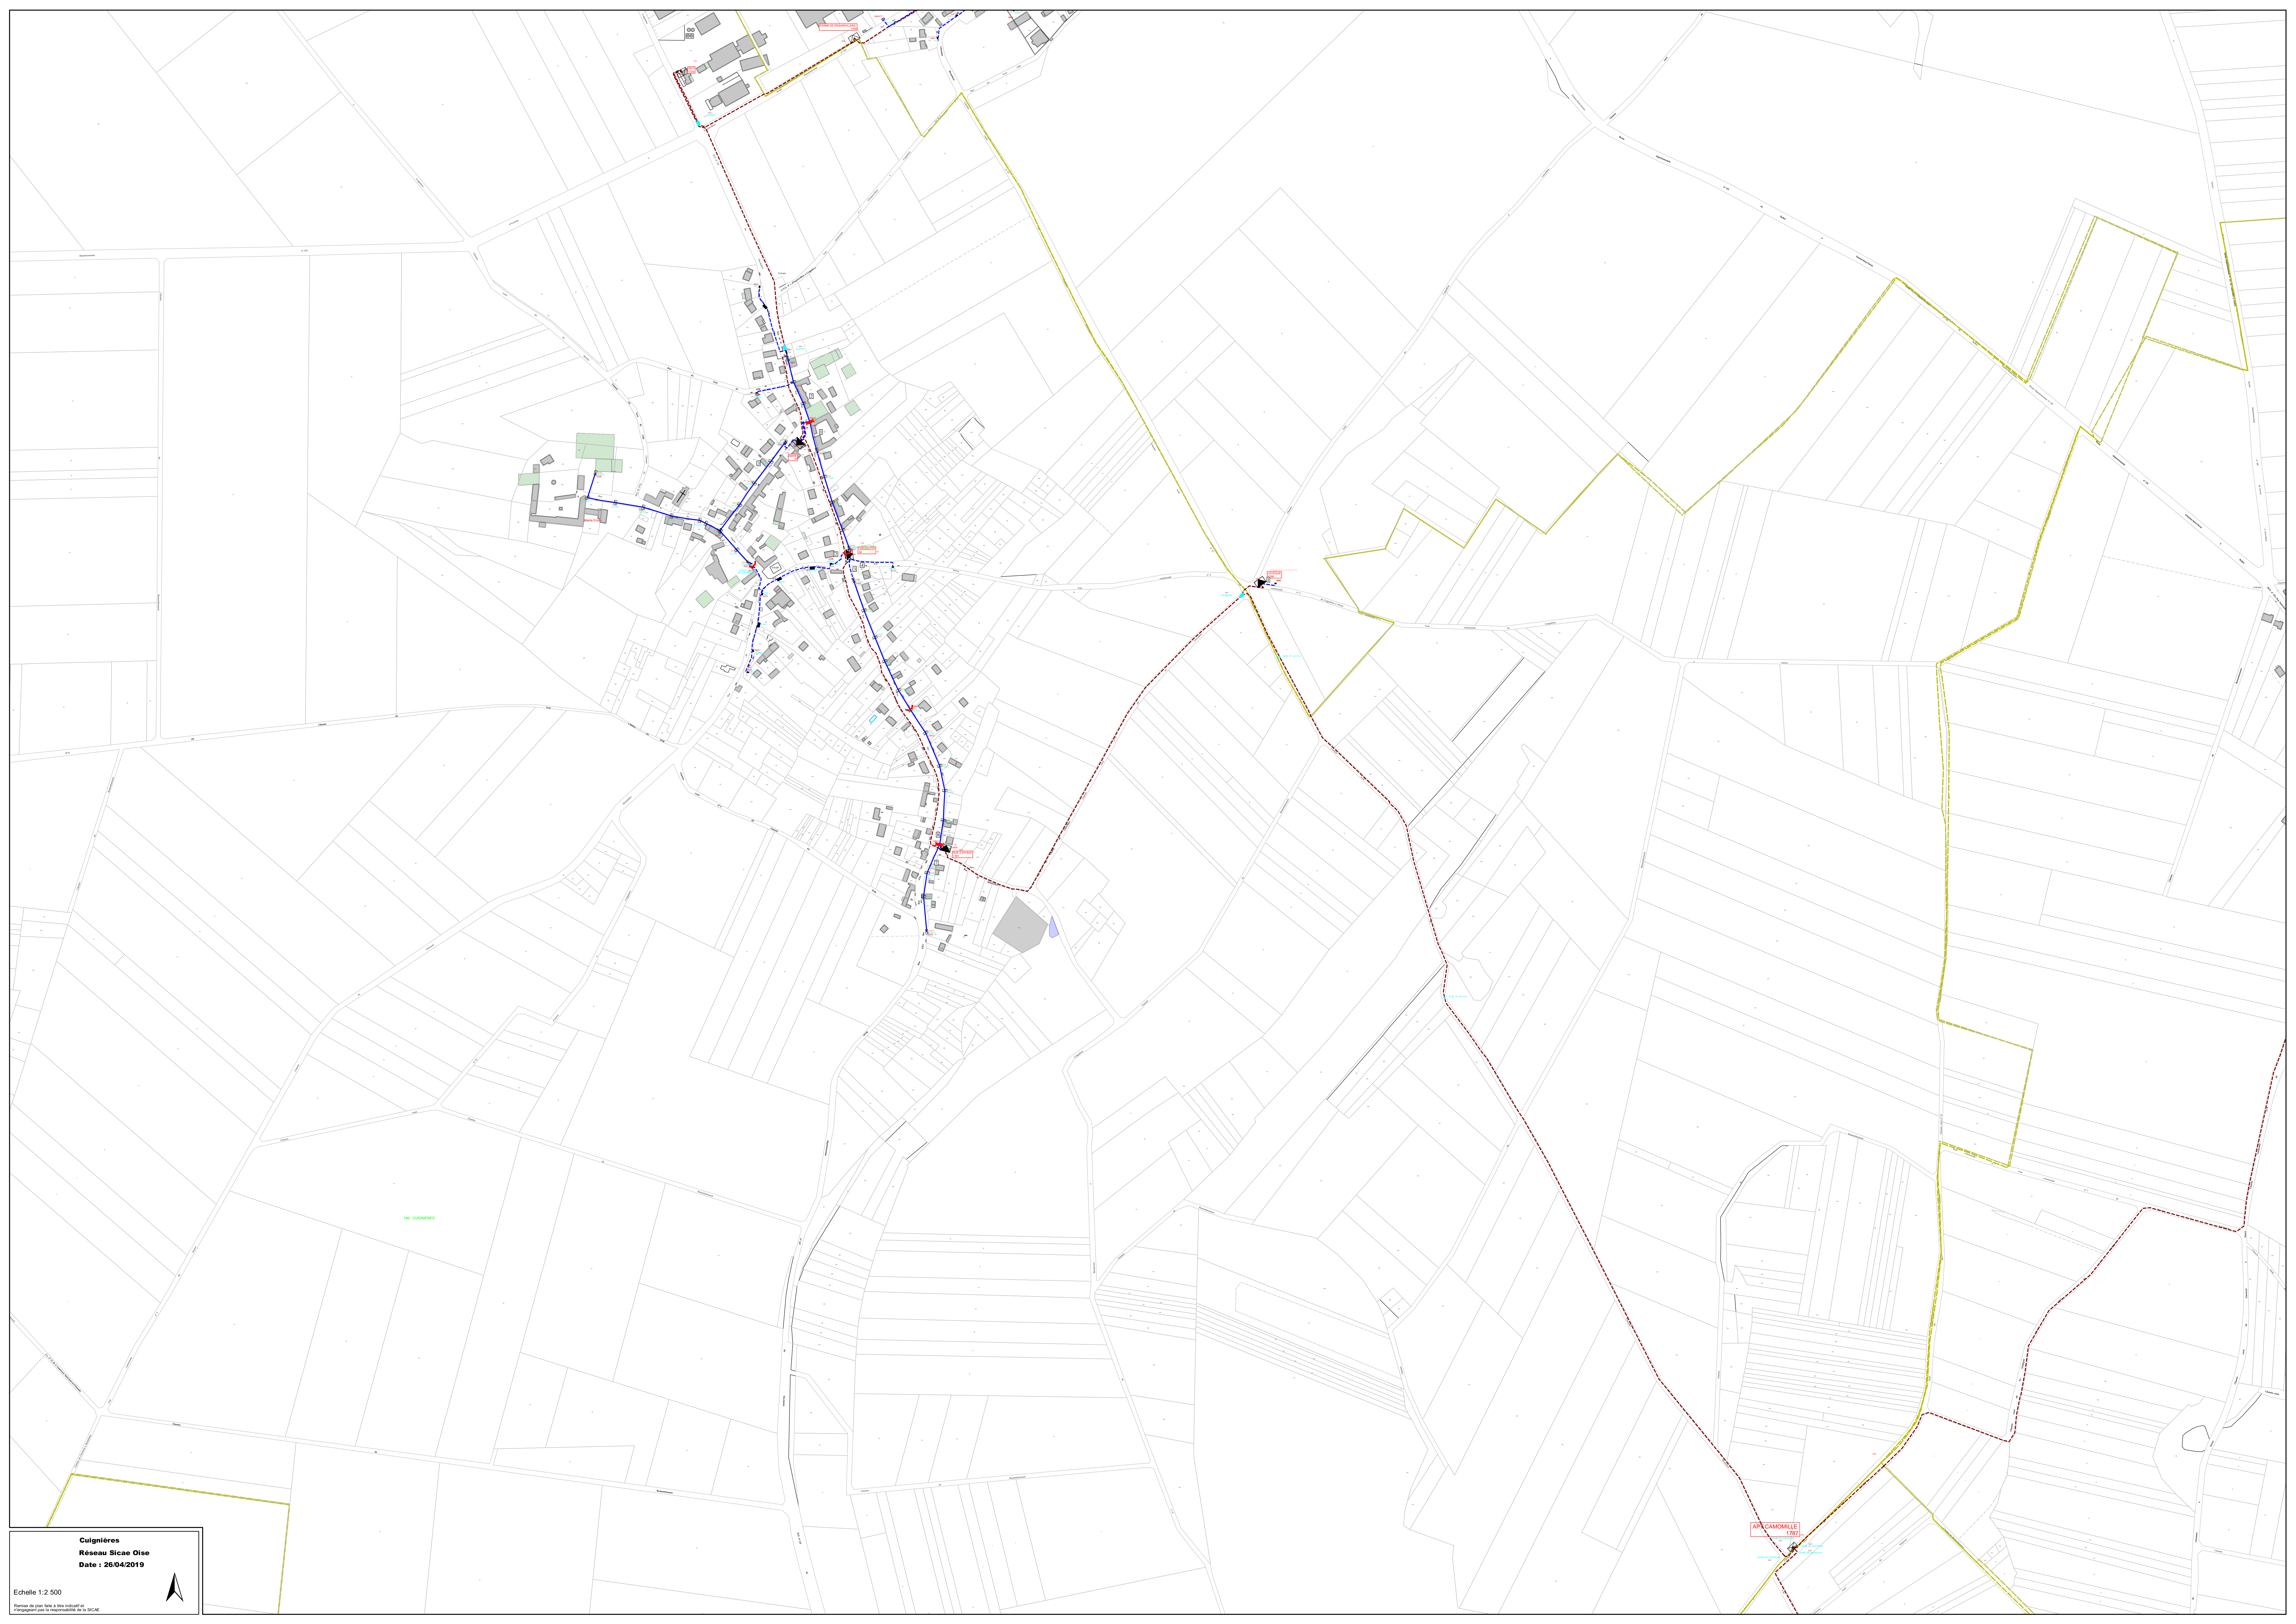

Cuignières
Réseau Sicae Oise
Date : 26/04/2019

Echelle 1:2 500

BOISSONVILLE
1977