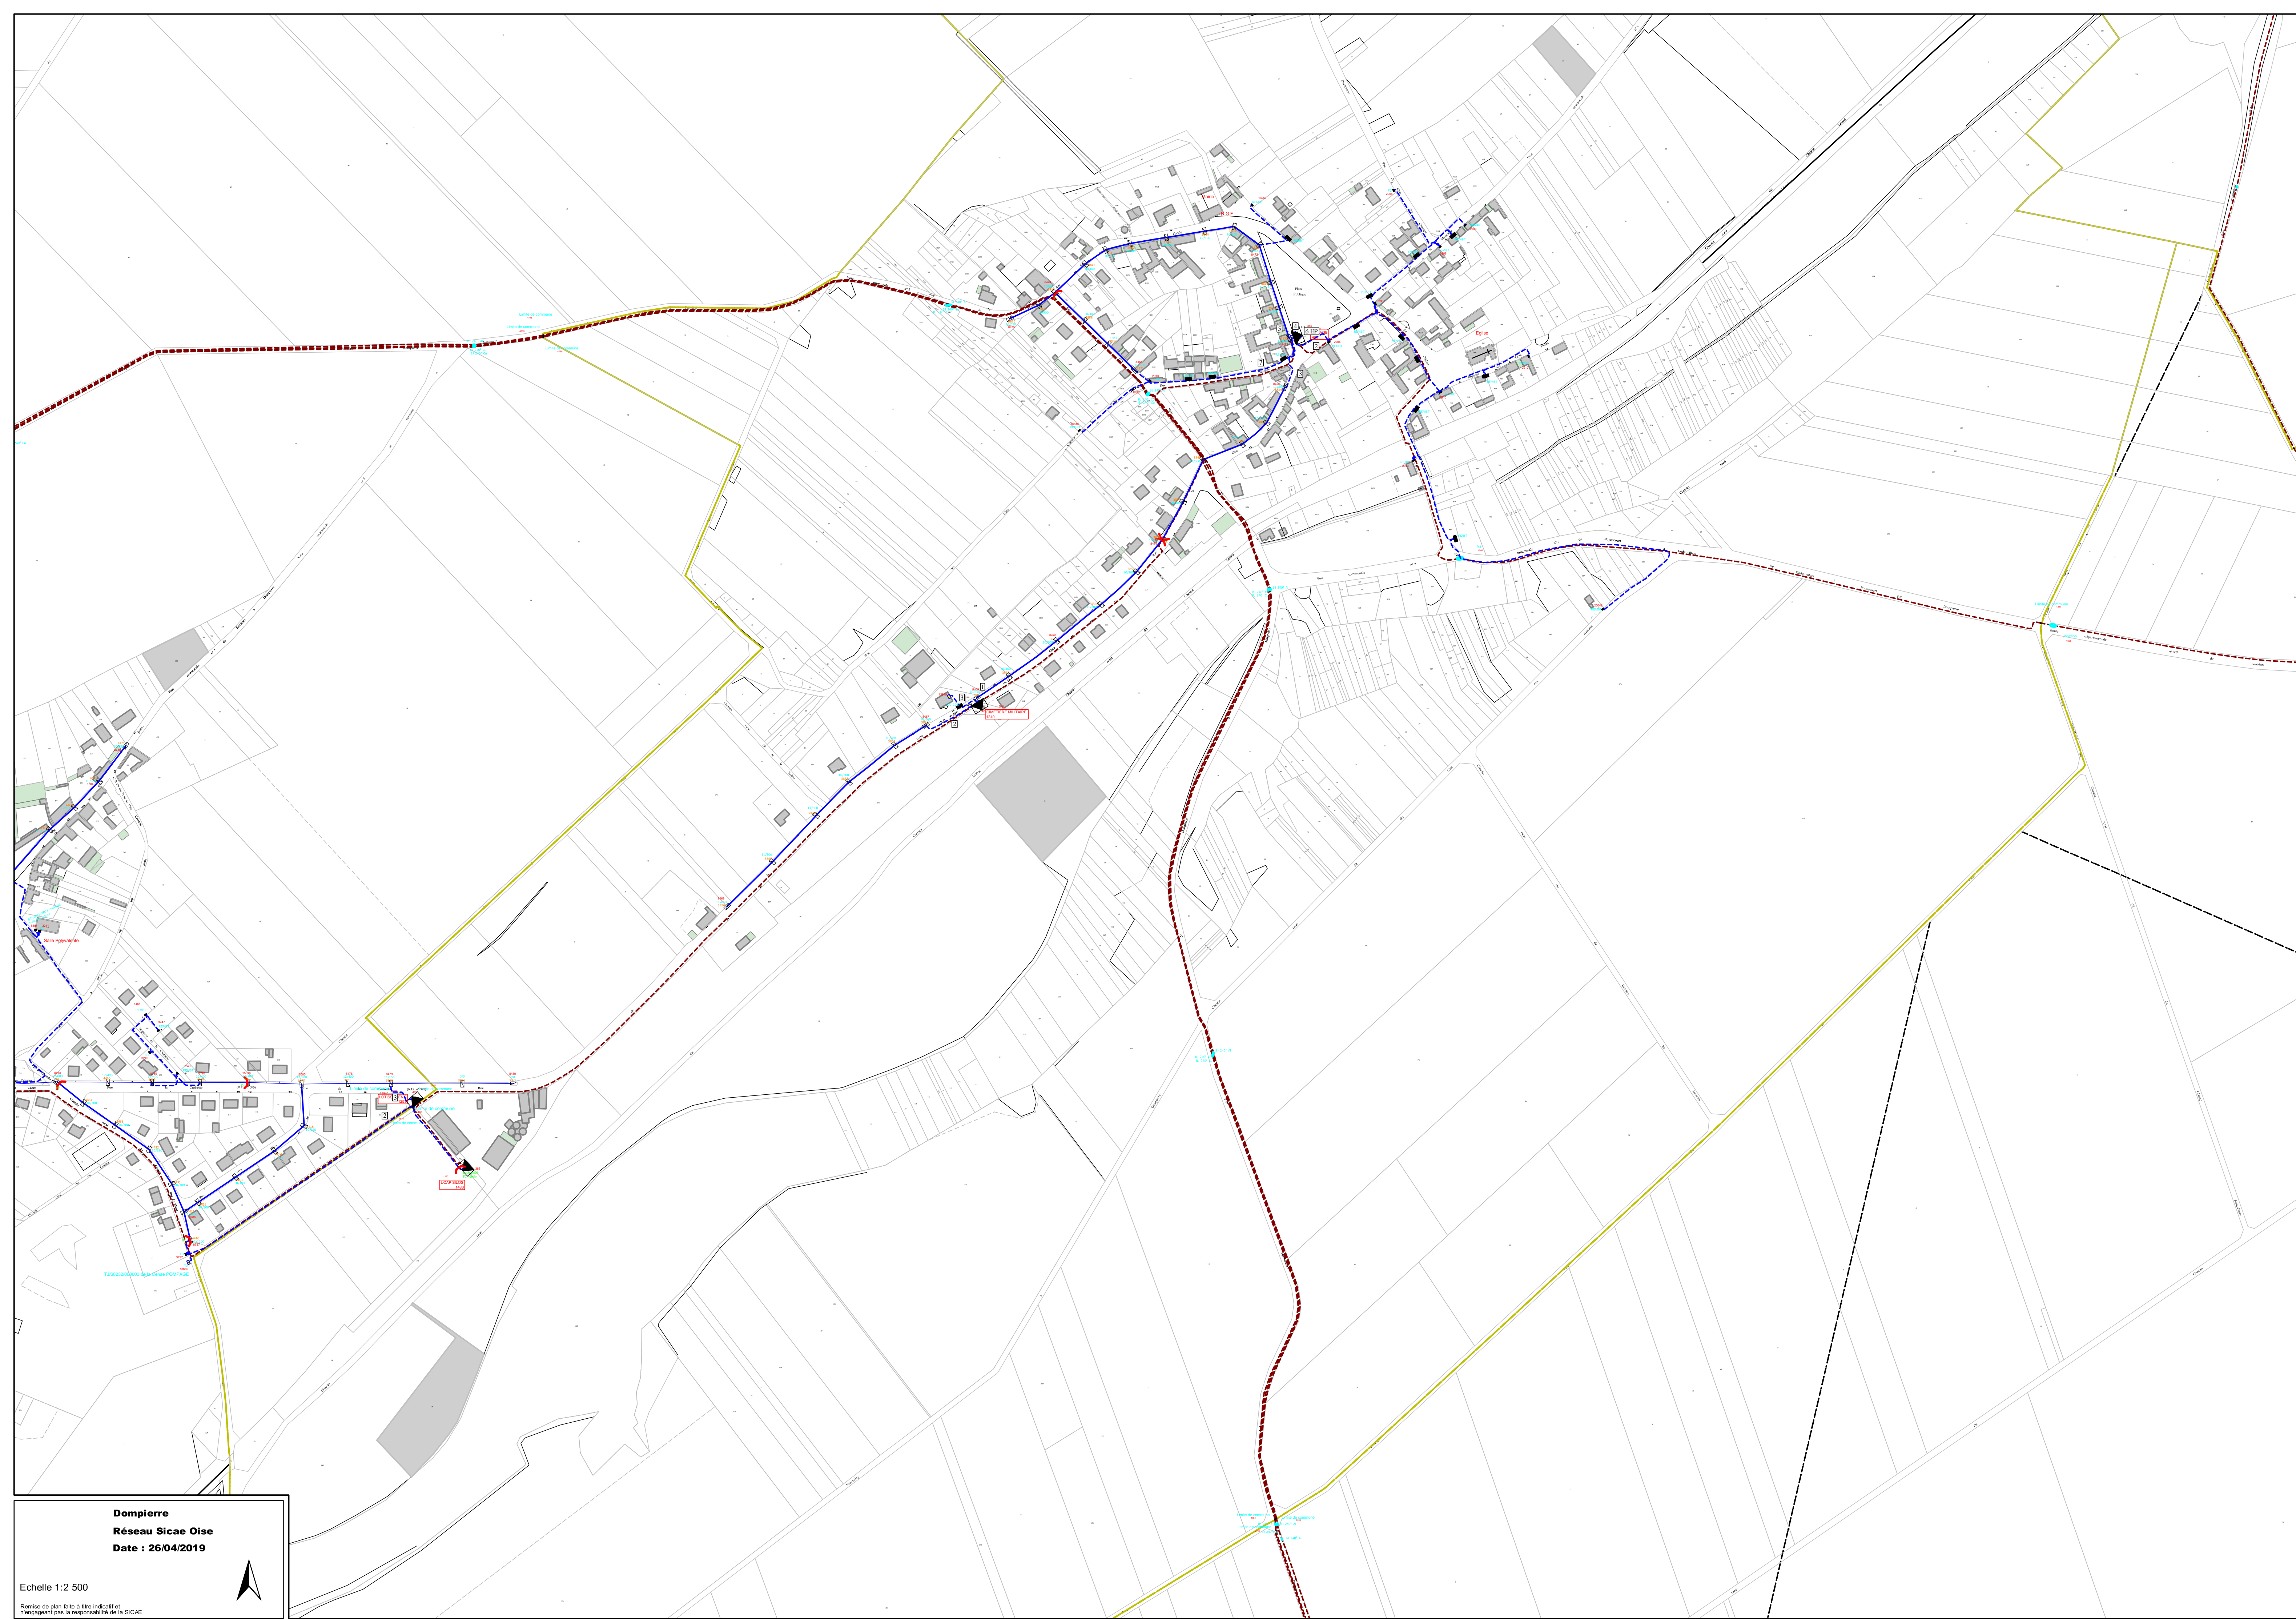

Dompiere
Réseau Sicae Oise
Date : 26/04/2019

Echelle 1:2 500