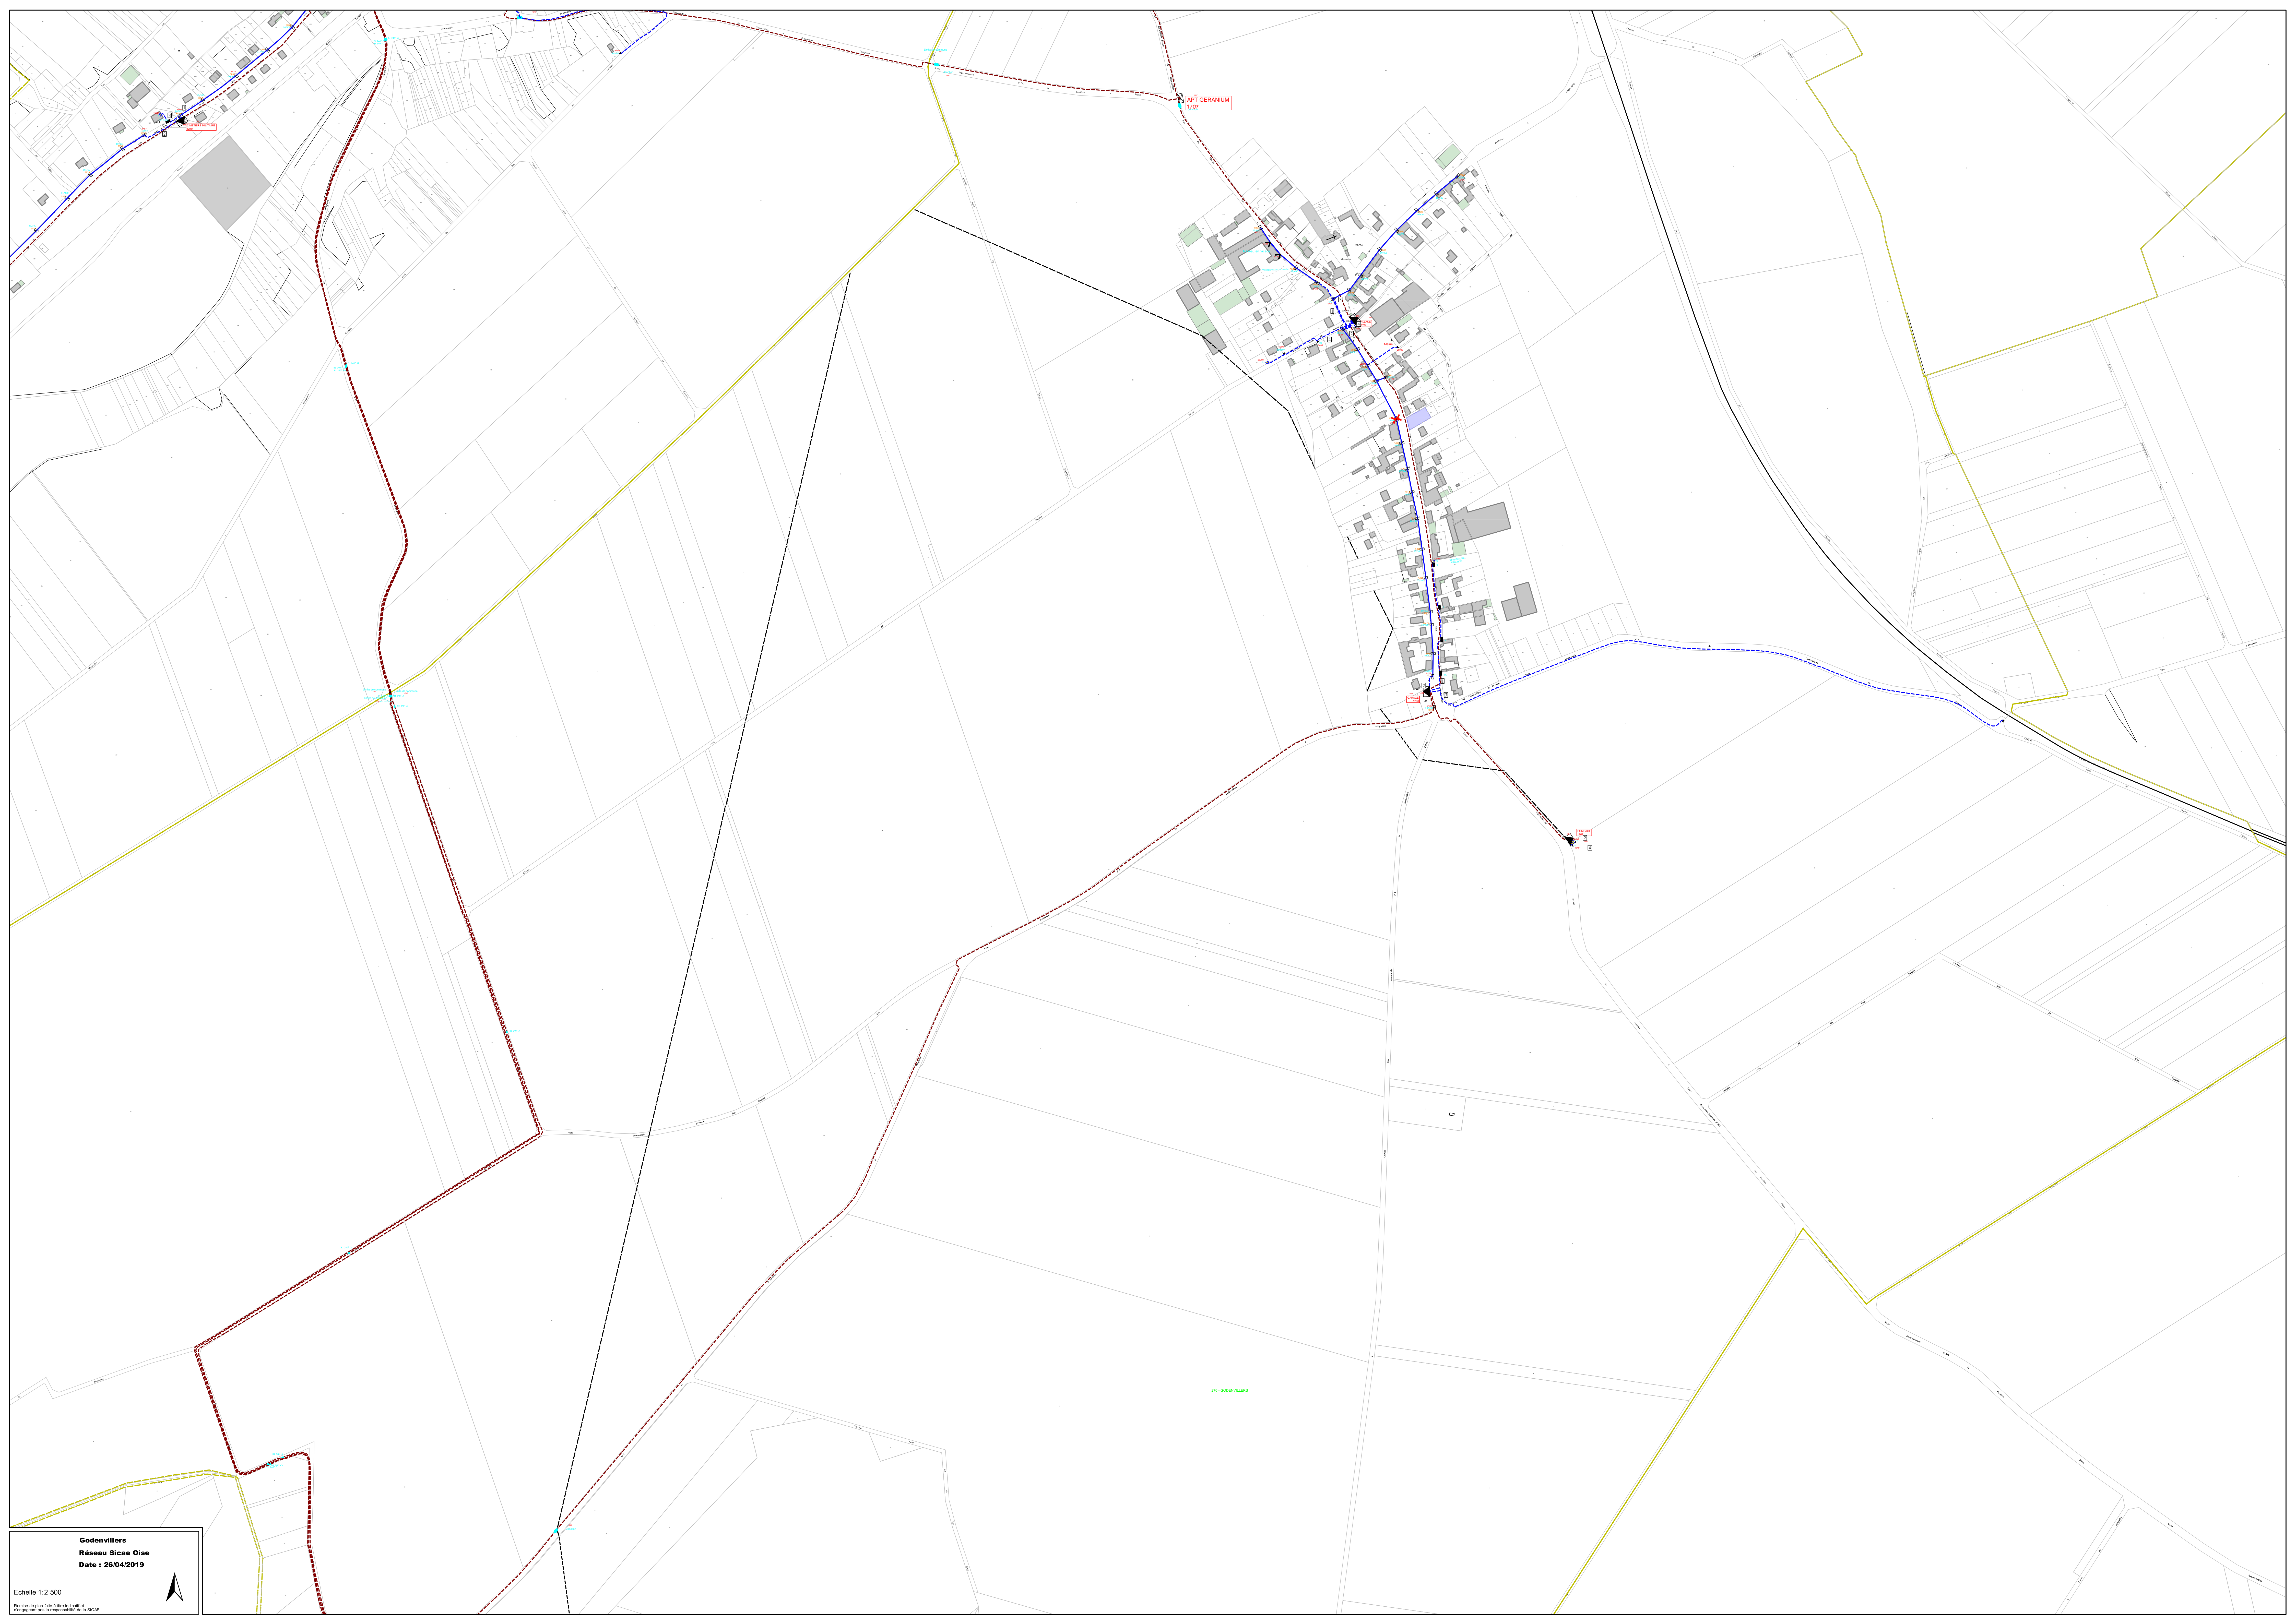

APT GERANUM
1927

APT
1927

IN. GODENVILLERS