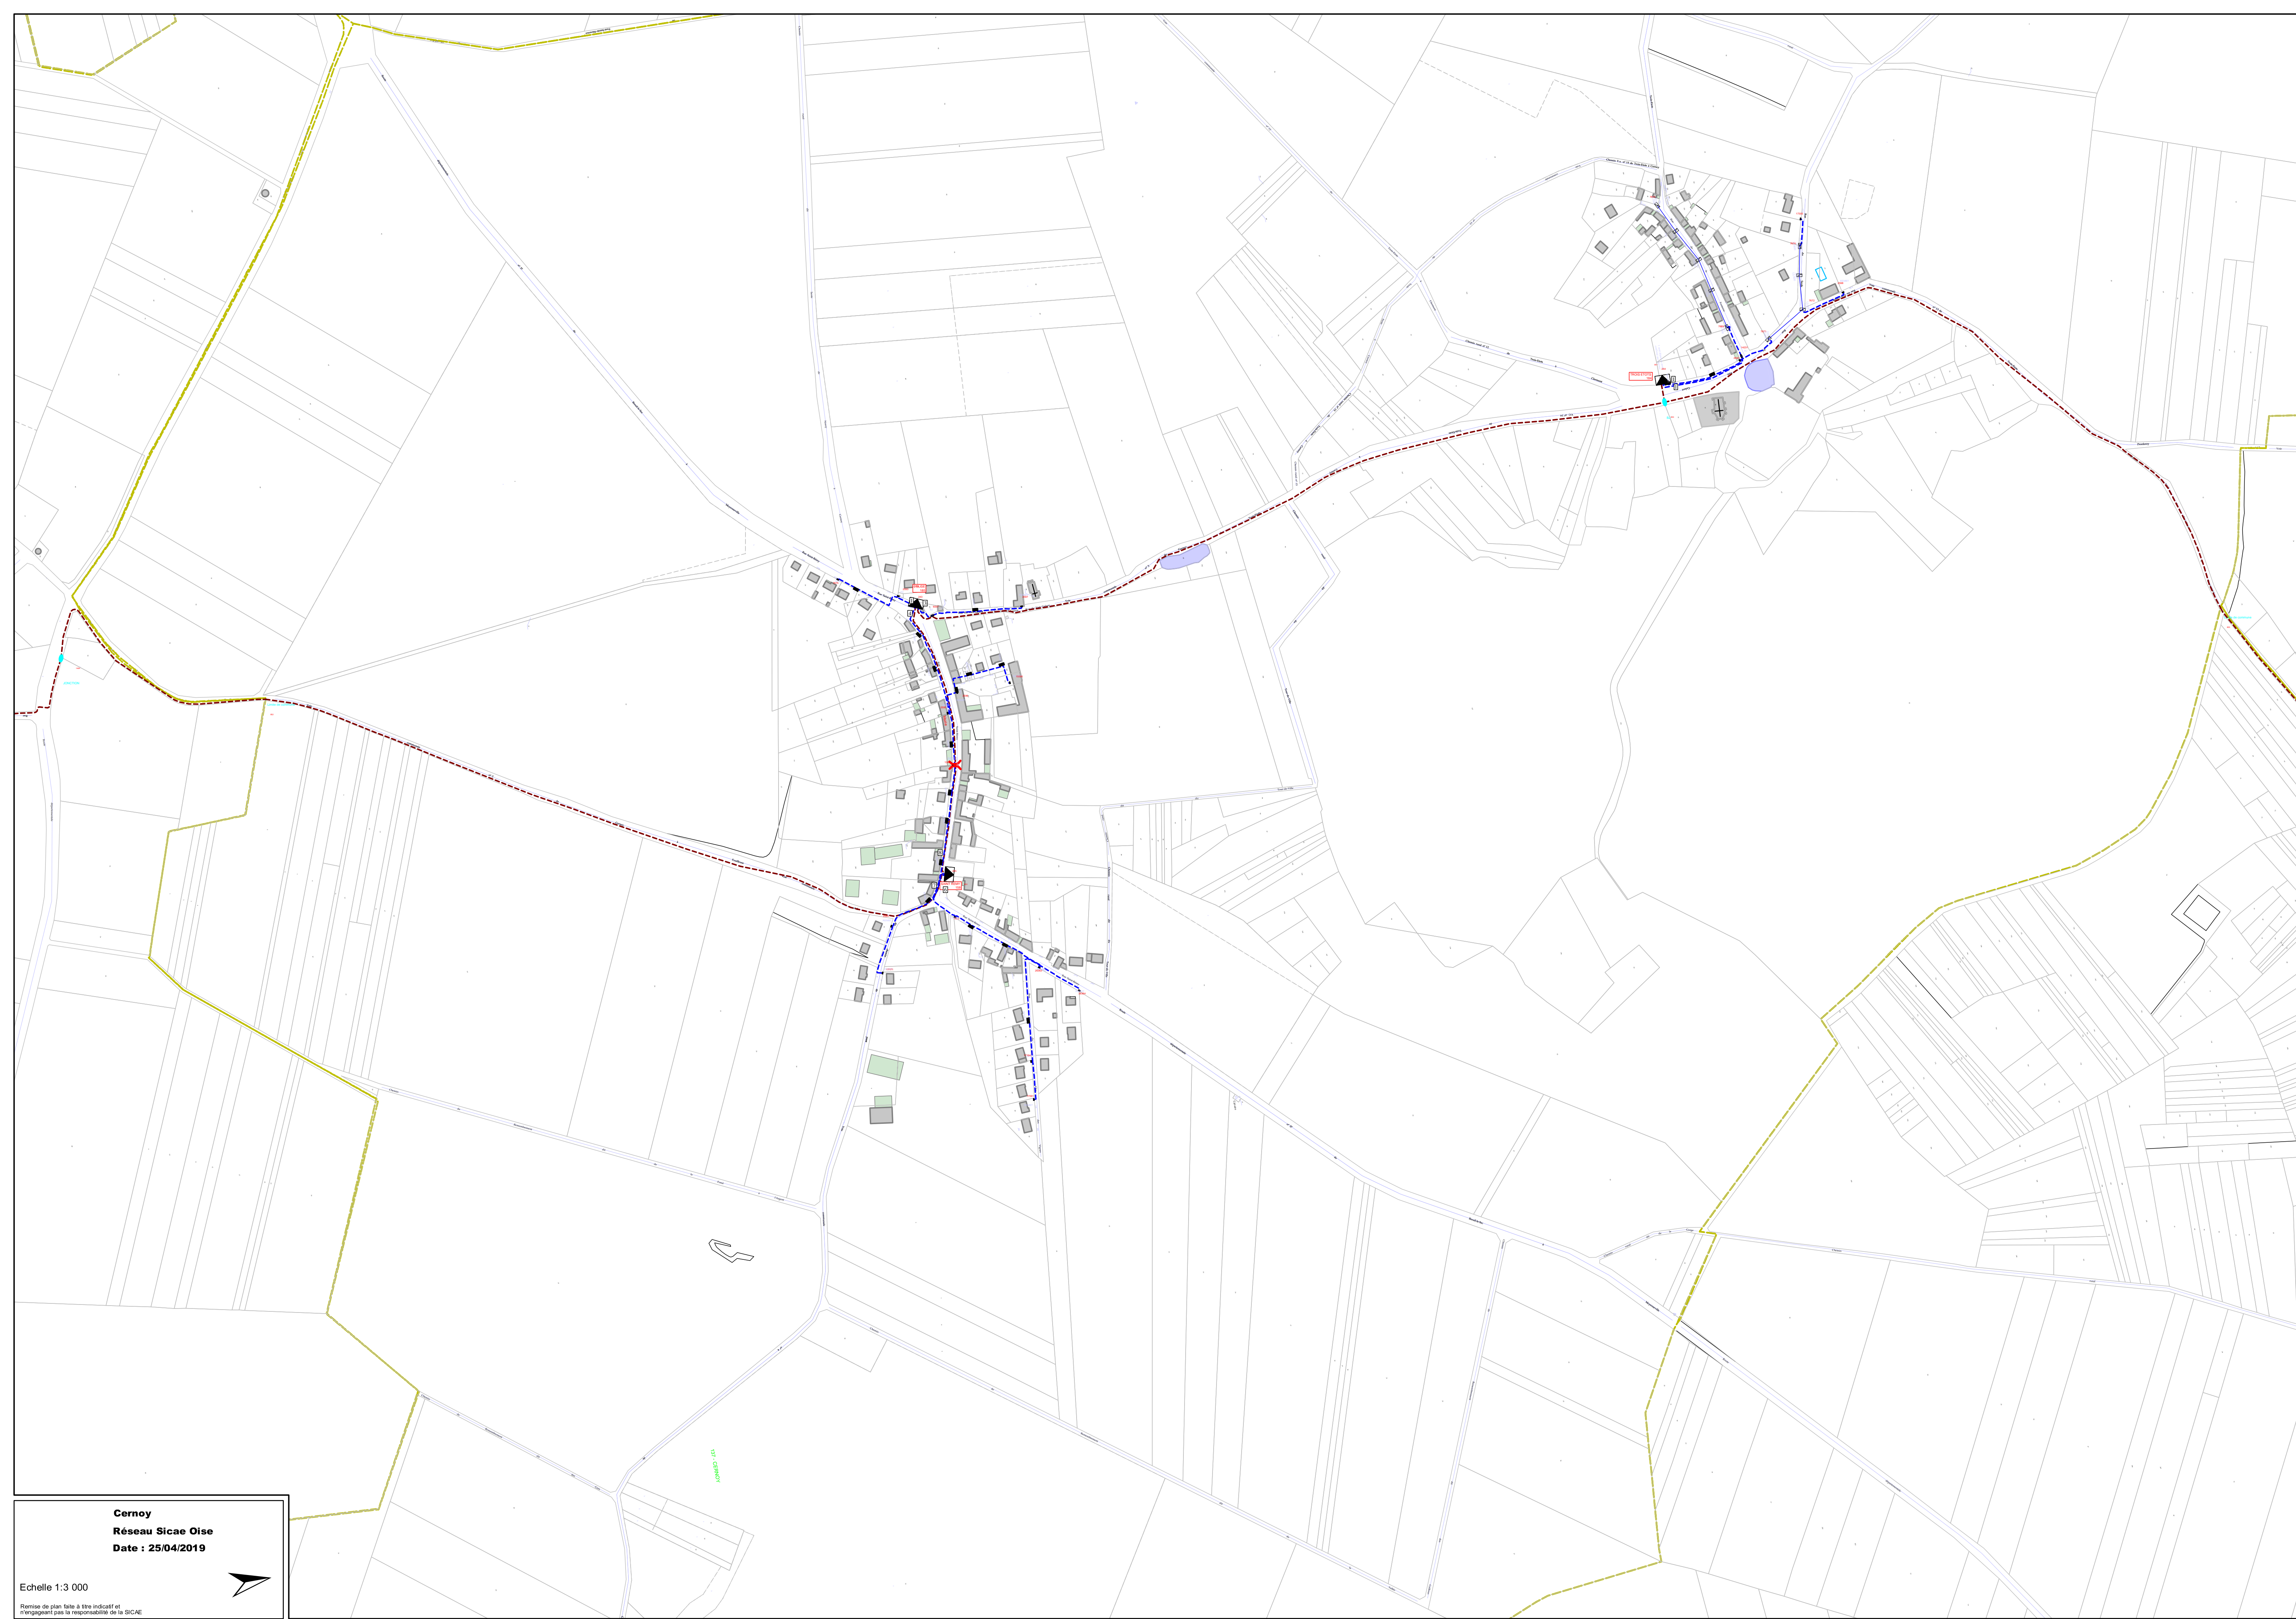

Cernoy
Réseau Sicae Oise
Date : 25/04/2019

Echelle 1:3 000