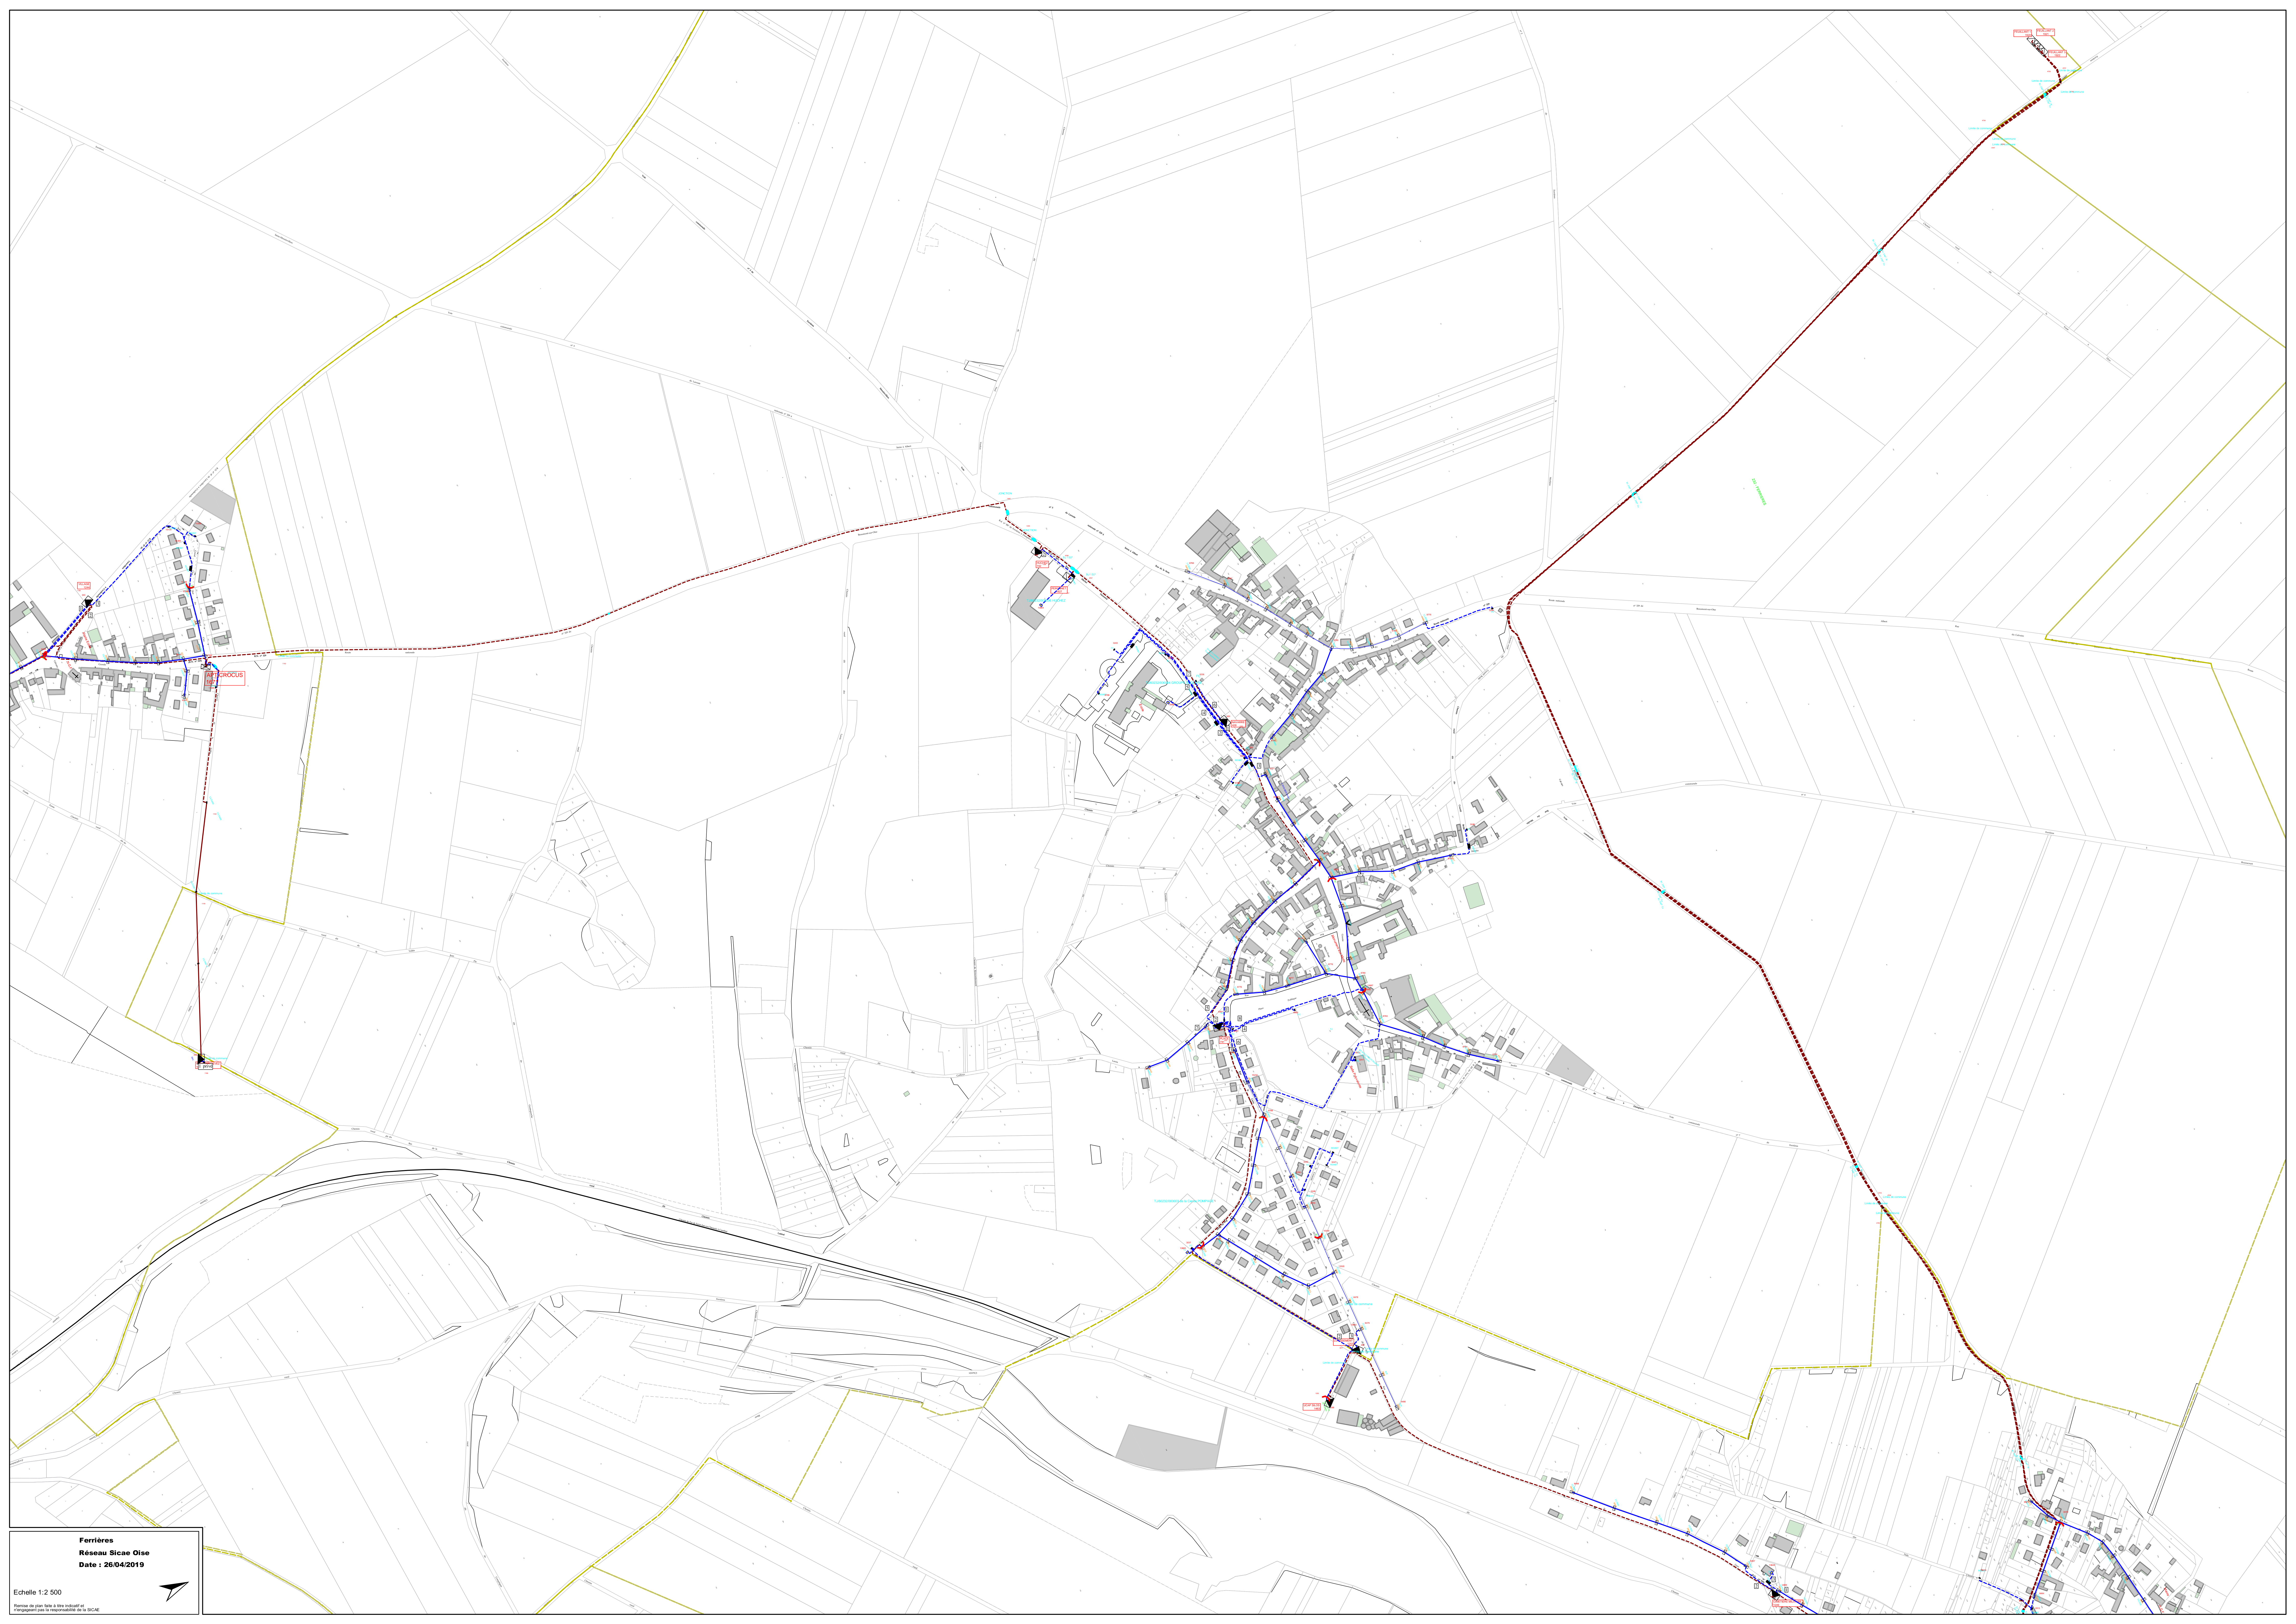

Ferrières
Réseau Sicae Oise
Date : 26/04/2019

Echelle 1:2 500