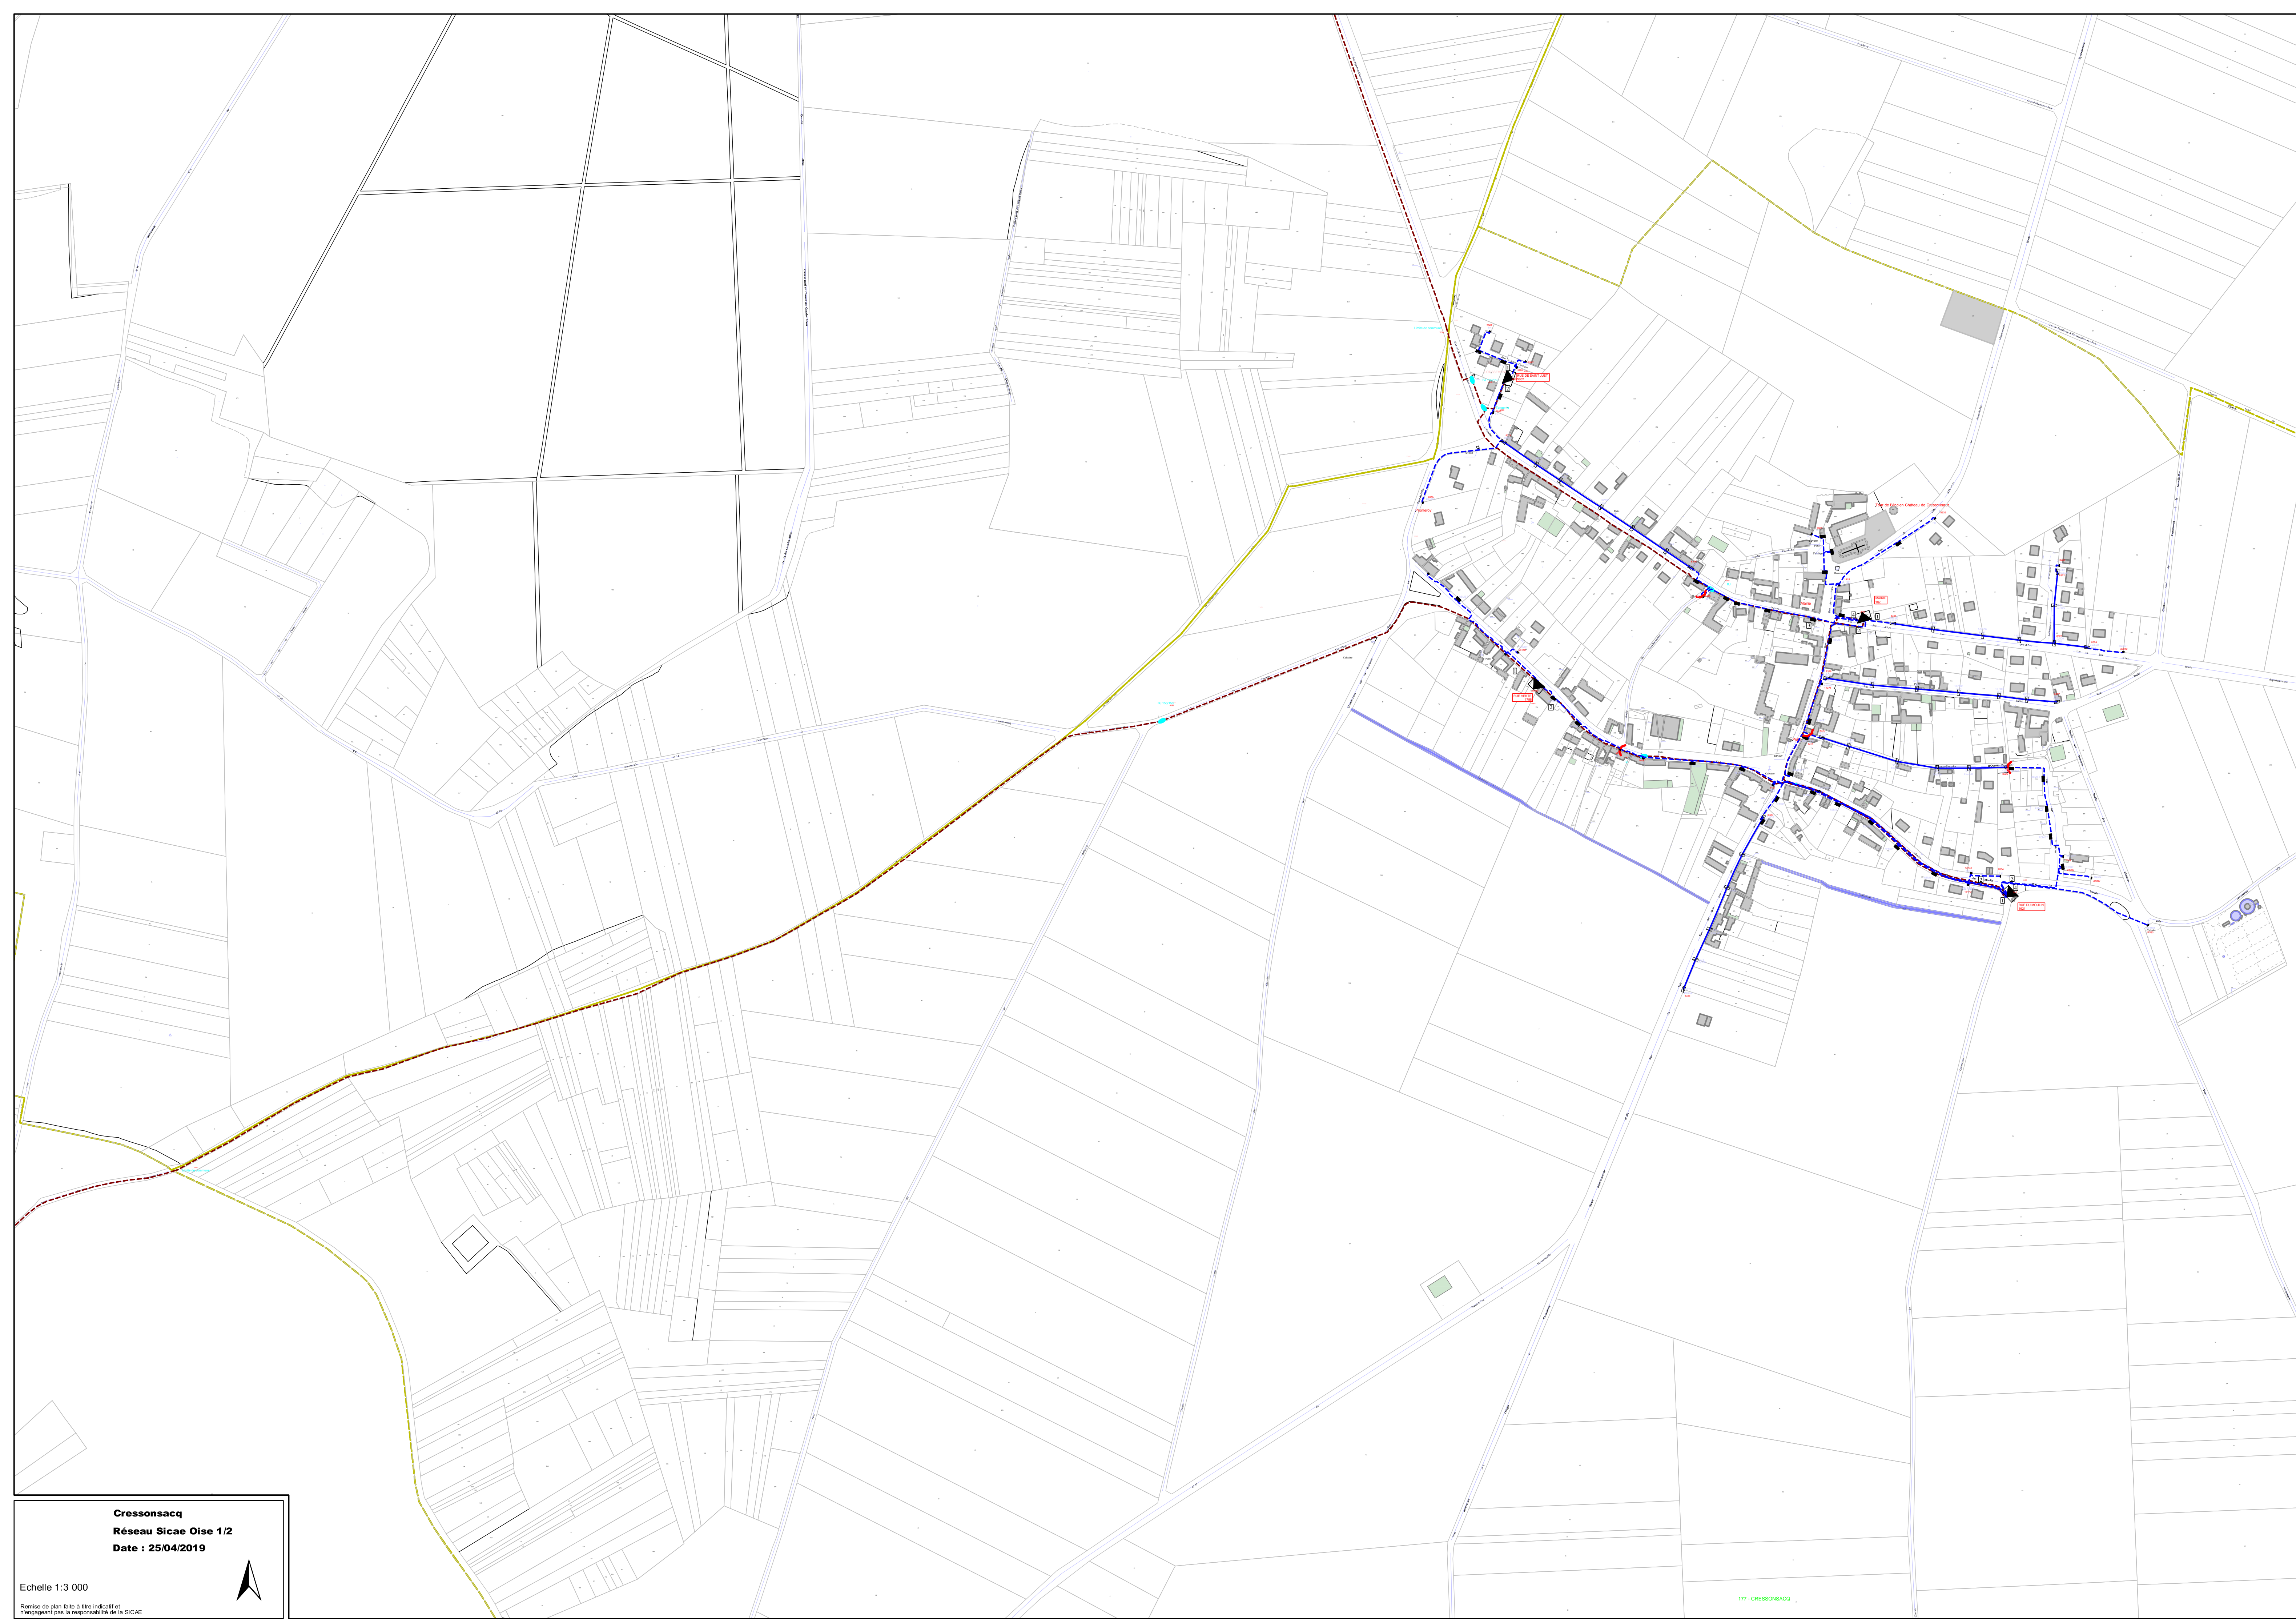

Cressonsacq
Réseau Sicae Oise 1/2
Date : 25/04/2019

Echelle 1:3 000