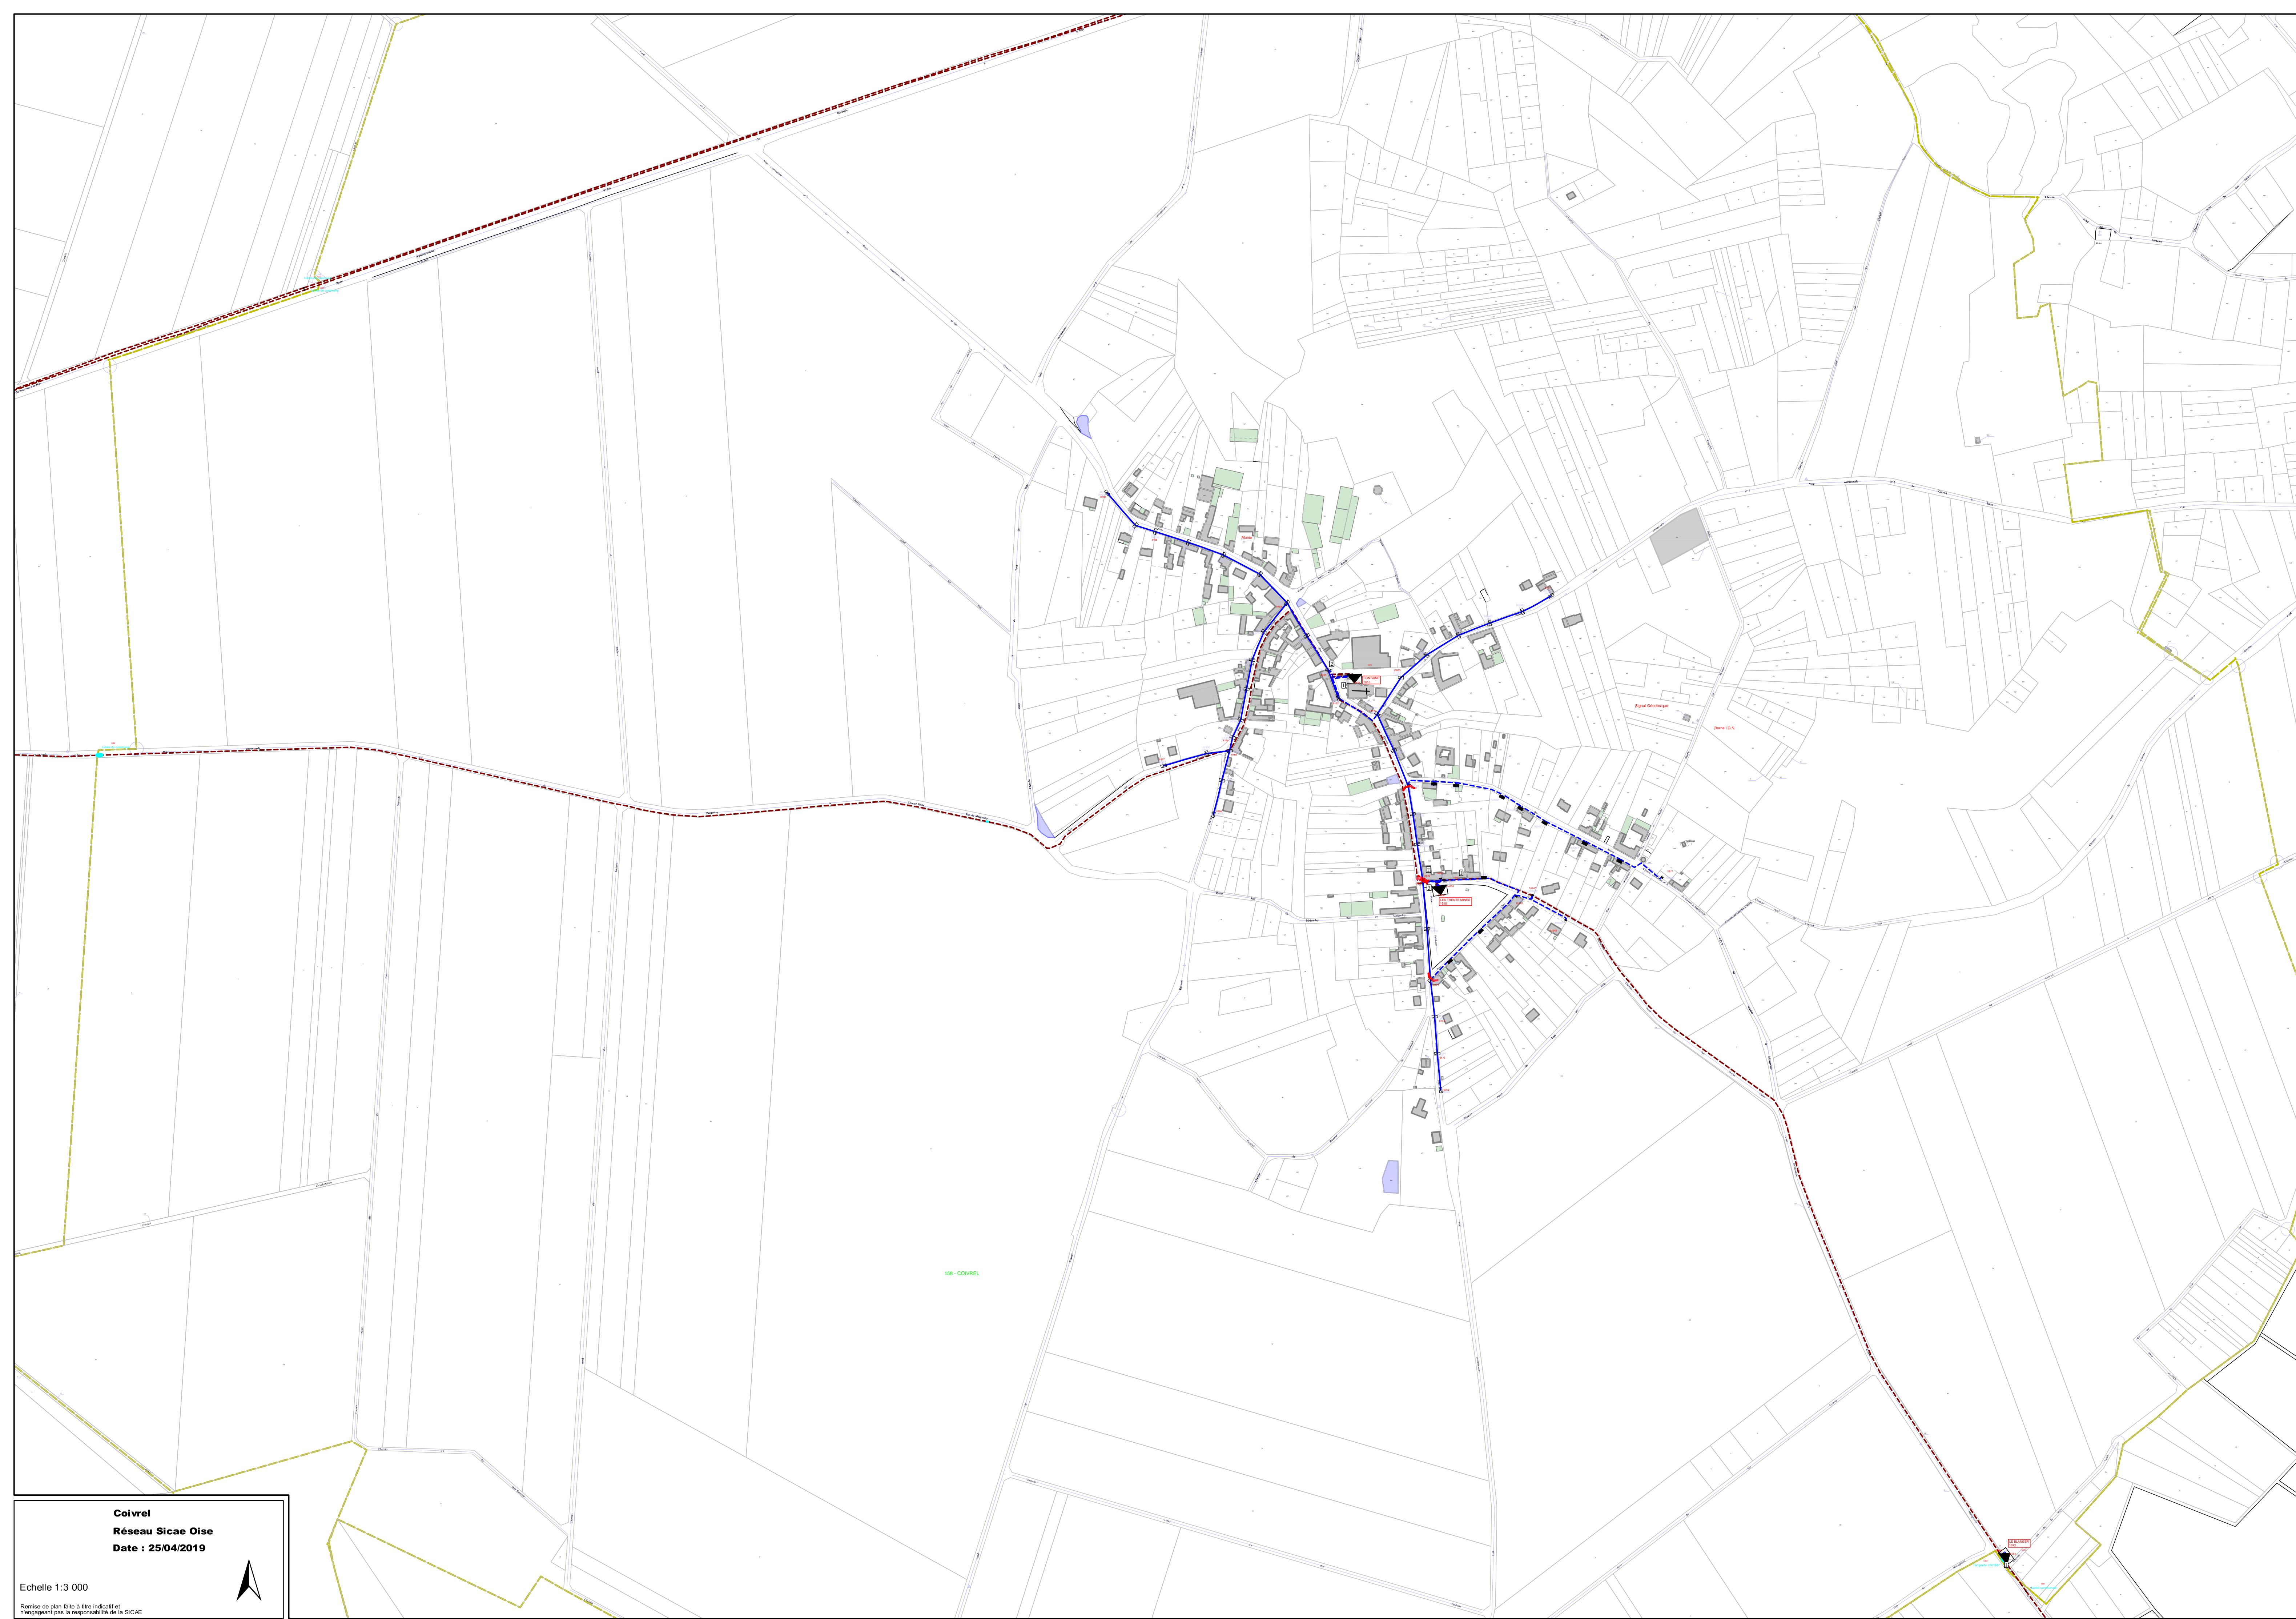

Colvrel
Réseau Sicae Oise
Date : 25/04/2019

Echelle 1:3 000