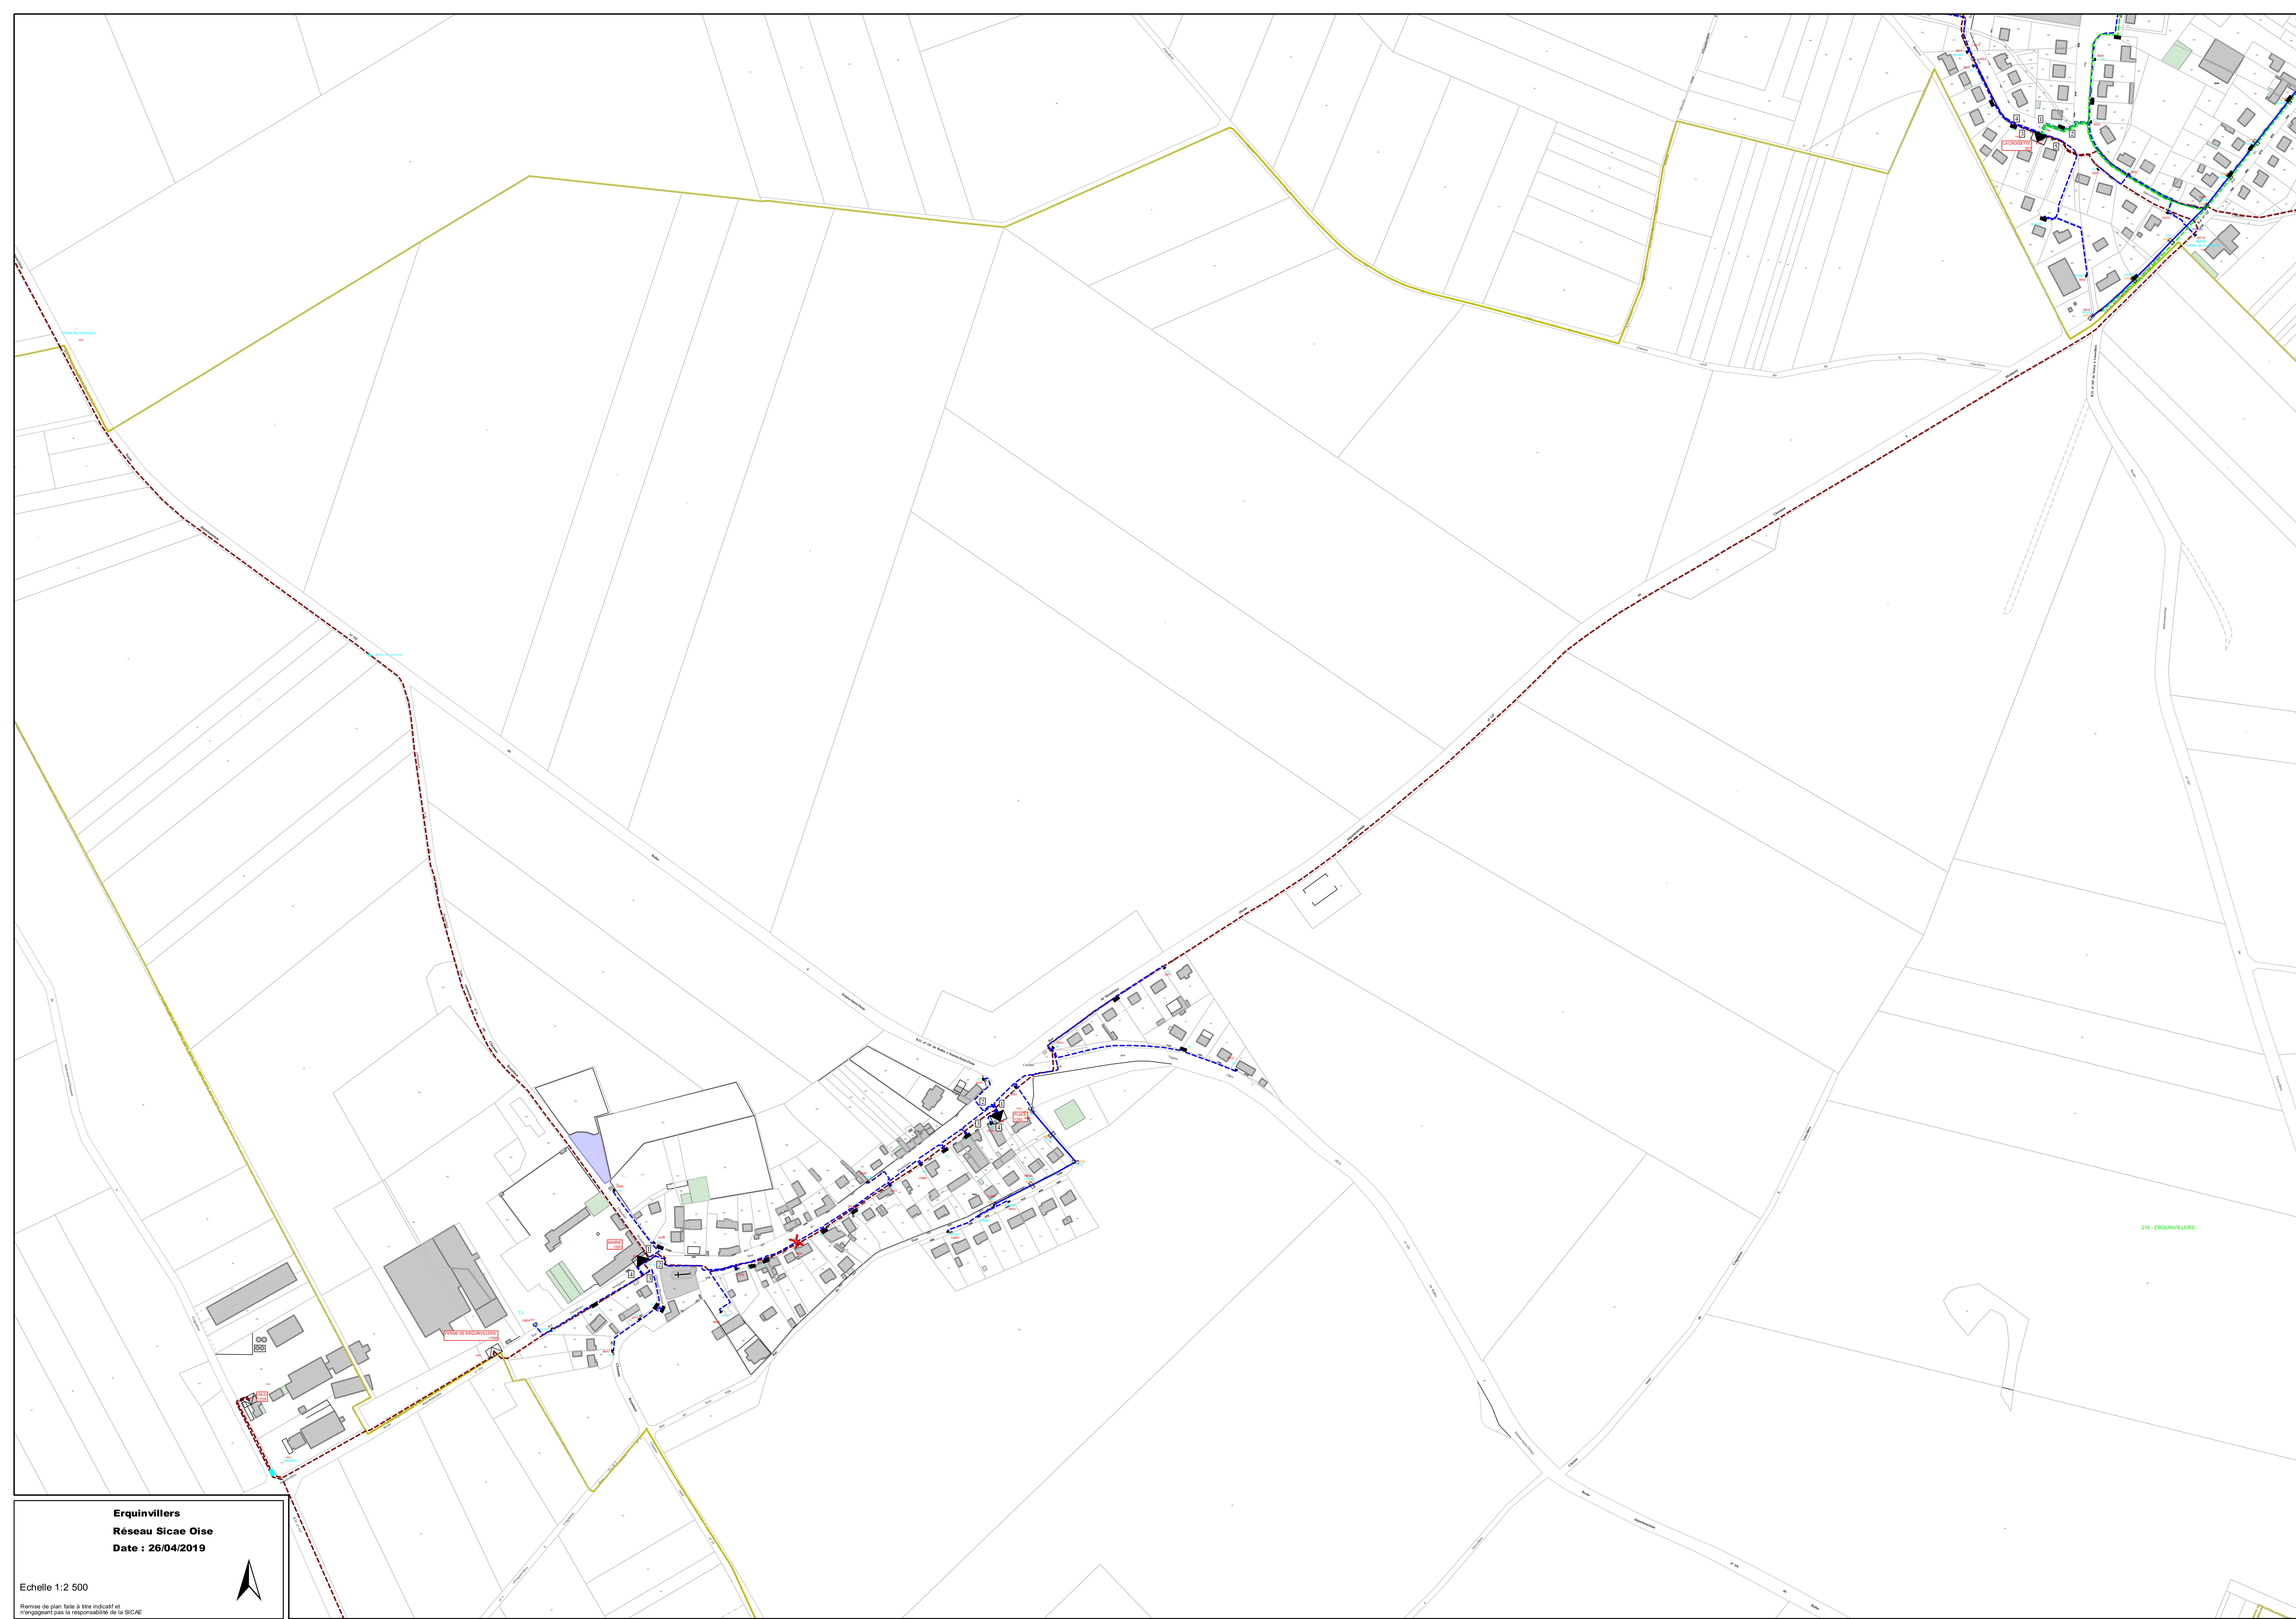

216 - ERQUINVILLERS

Erquinvillers
Réseau Sicae Oise
Date : 26/04/2019